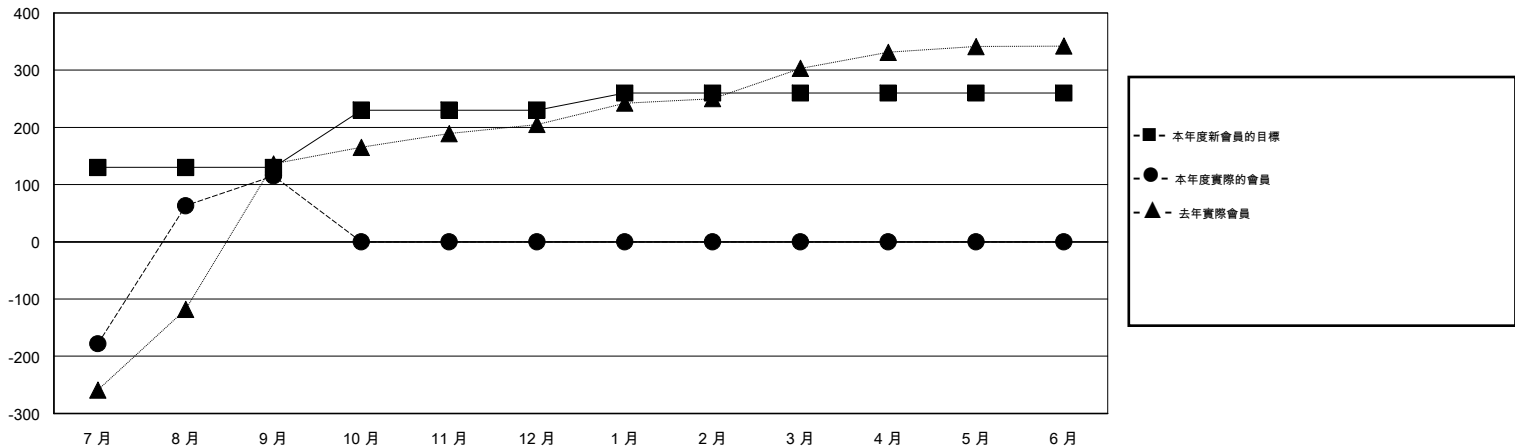

目標和實際會員累積

已取消的分會: 0

74 CLUBS OF 81 增添1位或以上的新會員

性別分佈

男 3,527 (70.18%)
女 1,499 (29.82%)

放棄的會員

[點擊這裡取得健康評估資料](#)

過世	9
分會已取消	0
其他	442
總計	451

家庭單位會員	1,870
戶長	773
非戶長	1,097