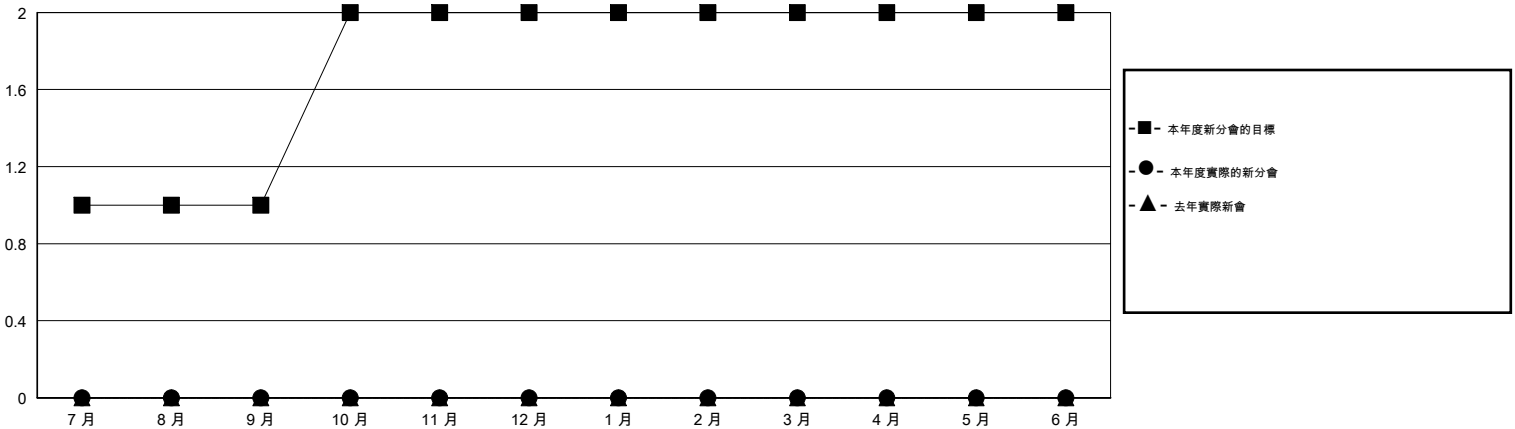

MONTHLY MEMBERSHIP PROGRESS REPORT

District 300C2

Results as of: 9/30/2014

GMT: PEI-JEN CHEN

地點 REP OF CHINA

GMT憲章區 5

分會				
成果 2014-2015				
季	新分會目標	新會	會員流失的分會	淨增/減
7月/8月/9月	1	0	0	0
10月/11月/12月	1	0	0	0
1月/2月/3月	0	0	0	0
4月/5月/6月	0	0	0	0

位會員@每位須繳				
成果 2014-2015				
季	新會員目標	增加的授証/新會員	退會人數	淨增/減
7月/8月/9月	130	566	451	115
10月/11月/12月	100	0	0	0
1月/2月/3月	30	0	0	0
4月/5月/6月	0	0	0	0

目標與實際新會累積